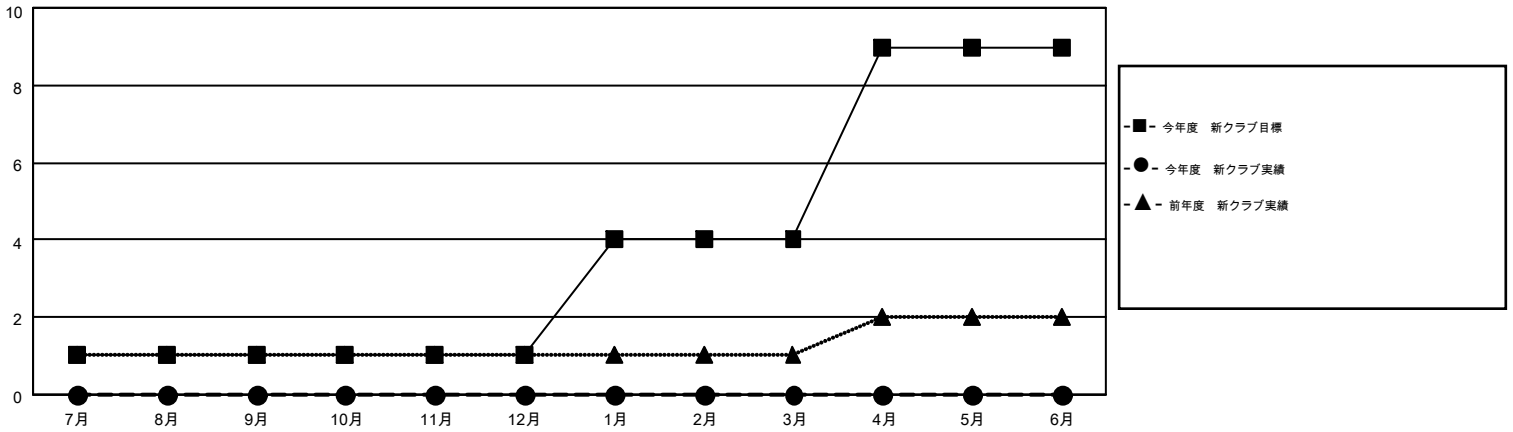

MONTHLY MEMBERSHIP PROGRESS REPORT

Results as of: 7/31/2015

Multiple District 337

LOCATION: JAPAN

GMT: MASAYOSHI MARUYAMA

GMT会則地域 5-Jap

クラブ				
結果: 2015-2016				
四半期	新クラブ目標	新クラブ	解散クラブ	純増/減
7月/8月/9月	1	0	0	0
10月/11月/12月	0	0	0	0
1月/2月/3月	3	0	0	0
4月/5月/6月	5	0	0	0

名				
結果: 2015-2016				
四半期	新会員目標	チャーターメン バー/新会員	退会者	純増/減
7月/8月/9月	595	373	160	213
10月/11月/12月	980	0	0	0
1月/2月/3月	836	0	0	0
4月/5月/6月	325	0	0	0

新クラブ目標及び実績累計