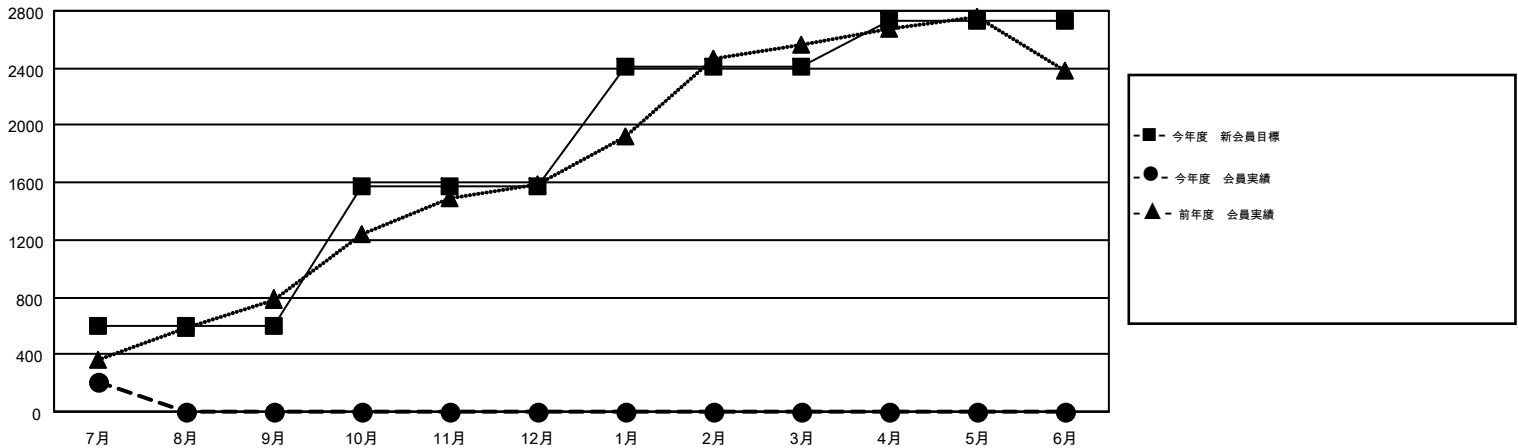

会員目標及び実績累計

解散クラブ: 0	153 CLUBS OF 402 一名以上の新会員を登録	男女別 男性 12,679 (73.08%) 女性 4,670 (26.92%)
退会者 物故会員 9 クラブ解散 0 その他 151 合計 160	健康診断データはこちら	家族会員 7,430 世帯主 3,228 世帯主以外 4,202